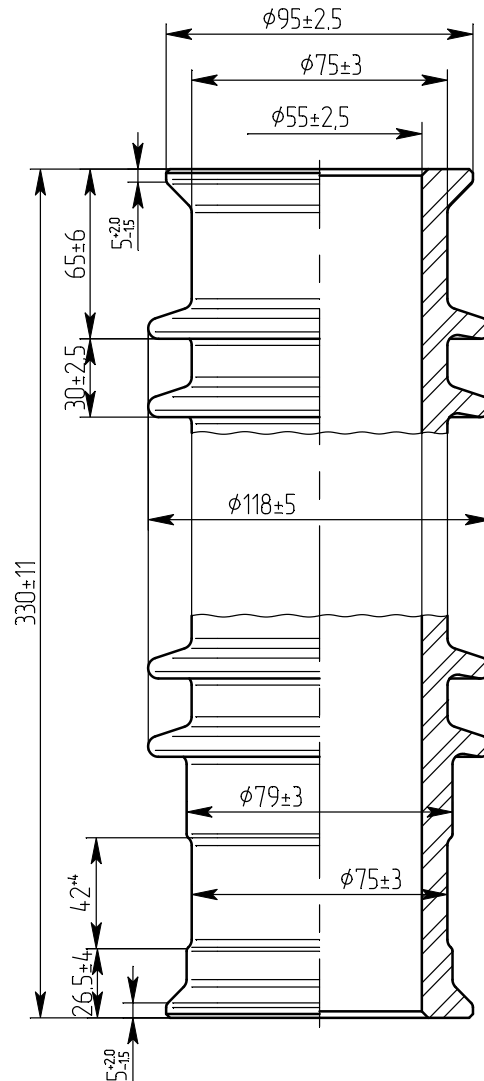

**Покрышка различного назначения**  
**Покришка різного призначення**

**П 330/55 О**  
**чертёж НИЮД.701**  
**креслення**

<b>Номинальное напряжение, кВ</b> <b>Номінальна напруга, кВ</b>	<b>15</b>
<b>Длина пути утечки не менее , см</b> <b>Довжина шляху витоків не менше , см</b>	<b>44</b>
<b>Масса, кг</b> <b>Маса, кг</b>	<b>3,3</b>
<b>Покрышка соответствует требованиям</b> <b>Покришка відповідає вимогам</b>	<b>IEC 62155</b>